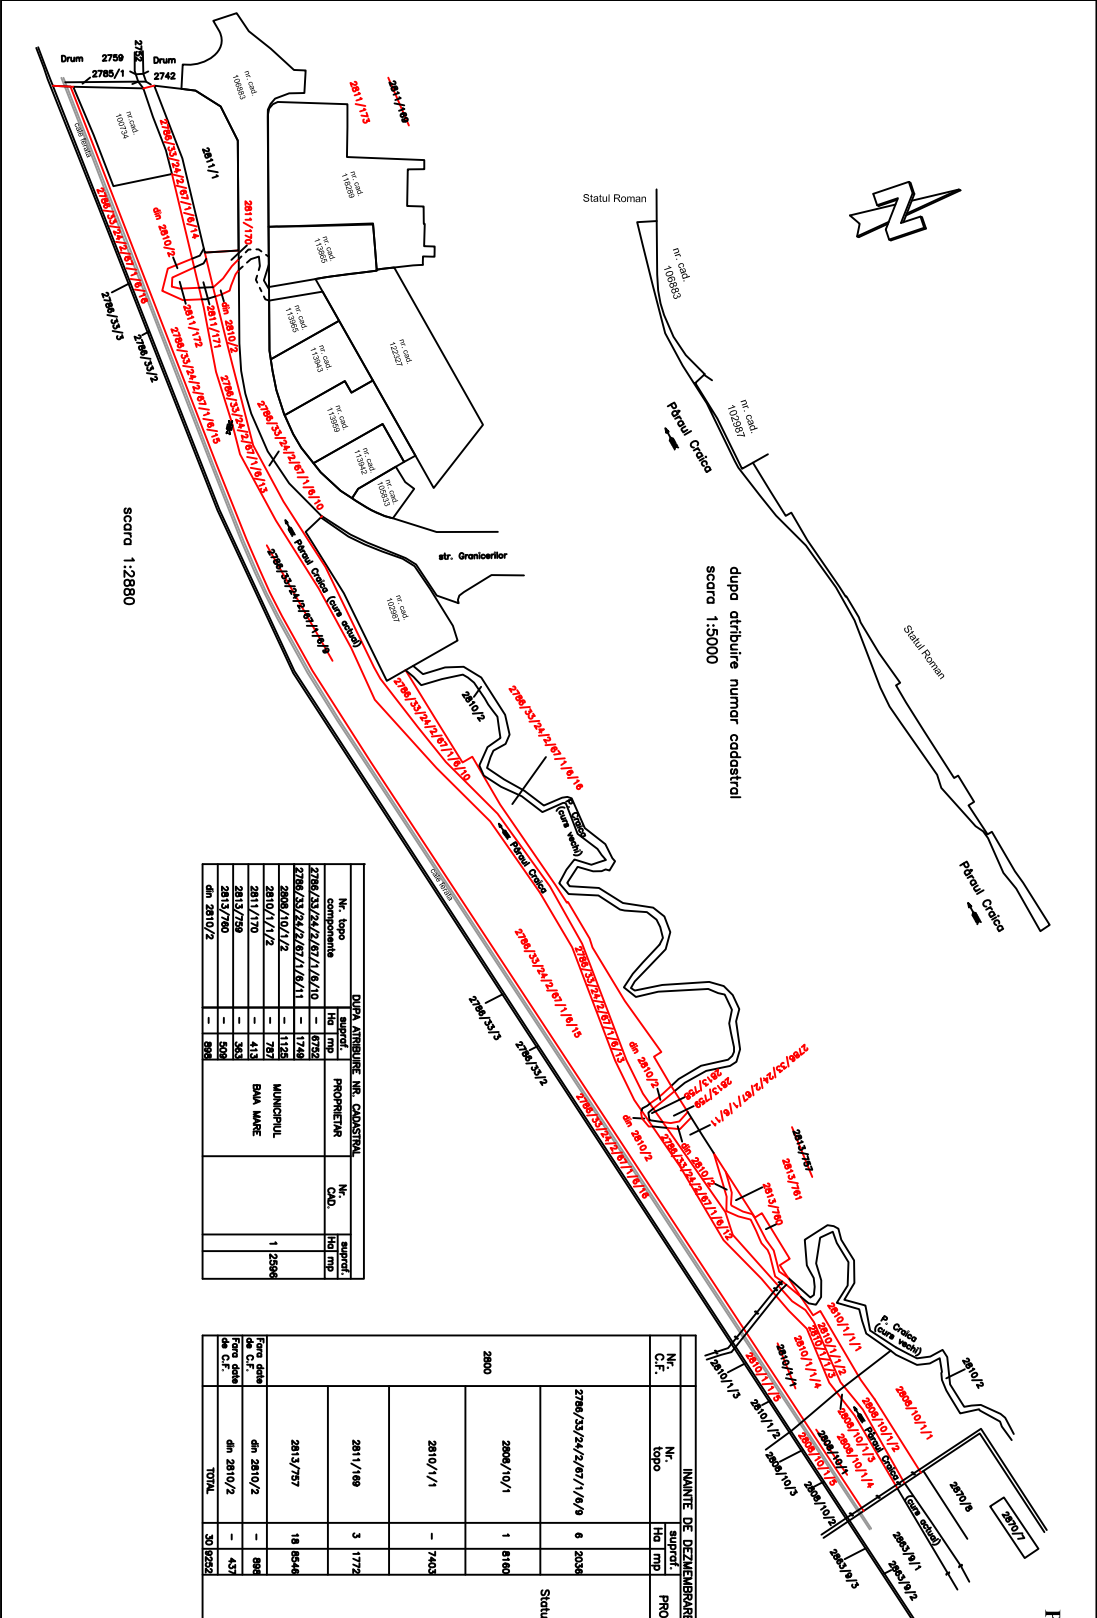

PLAN DE AMPLASAMENT SI DELIMITARE

- o Imobilului cuprins in C.F. nr. 2800 Baia Mare :
- topo 2786/33/24/2/67/1/6/9
- topo 2808/10/1
- topo 2810/1/1
- topo 2811/1/69
- topo 2813/757

C.F. nr. : fara date de C.F. - din topo 2810/2
 Mun. Baia Mare
 UAT : BAIA MARE
 INTRAVILAN
 1 corp de proprietate

DUPA ATRIBUIRE NR. CADASTRAL		Nr. topo componente	
Supraf. imp. mp	Supraf. imp. mp	Topo	Componente
1746	6752	2786/33/24/2/67/1/6/10	-
1748	6752	2786/33/24/2/67/1/6/11	-
1125	6752	2808/10/1/2	-
413	787	2810/1/1/2	-
363	508	2813/759	-
898	508	2813/760	-
898	898	2810/2	-

Nr. C.F.	Nr. topo	INAFINE DE DEMARBRARE		Nr. topo	DUPA DEMARBRARE		PROPRIETAR
		supraf. imp. mp	Ha		supraf. imp. mp	Ha	
2800	2808/10/1	1	8160	2786/33/24/2/67/1/6/10	6752	Mun. Baia Mare	
	2810/1/1	-	7403	2786/33/24/2/67/1/6/11	1748	Mun. Baia Mare	
	2811/1/69	3	1772	2786/33/24/2/67/1/6/12	1748	Mun. Baia Mare	
	2813/757	18	8546	2786/33/24/2/67/1/6/13	1507	Vecinul vecinilor	
	2810/2	-	898	2786/33/24/2/67/1/6/14	1298	Vecinul vecinilor	
	2810/2	-	437	2786/33/24/2/67/1/6/15	3	Mun. Baia Mare	
	2810/2	-	437	2786/33/24/2/67/1/6/16	1	Vecinul vecinilor	
	2810/2	-	437	2808/10/1/1	1	Mun. Baia Mare	
	2810/2	-	437	2808/10/1/2	1	Mun. Baia Mare	
	2810/2	-	437	2808/10/1/3	1	Mun. Baia Mare	
	2810/2	-	437	2808/10/1/4	1	Mun. Baia Mare	
	2810/2	-	437	2810/1/1/1	1	Mun. Baia Mare	
	2810/2	-	437	2810/1/1/2	1	Mun. Baia Mare	
	2810/2	-	437	2810/1/1/3	1	Mun. Baia Mare	
	2810/2	-	437	2810/1/1/4	1	Mun. Baia Mare	
	2810/2	-	437	2810/1/1/5	1	Mun. Baia Mare	
	2811/710	-	413	2811/710	-	Mun. Baia Mare	
	2811/712	-	225	2811/712	-	Mun. Baia Mare	
	2811/715	3	0950	2811/715	3	Vecinul vecinilor	
	2813/759	-	58	2813/759	-	Vecinul vecinilor	
	2813/760	-	508	2813/760	-	Mun. Baia Mare	
	2813/761	18	7816	2813/761	18	Mun. Baia Mare	
	2810/2	-	898	2810/2	-	Vecinul vecinilor	
	2810/2	-	437	2810/2	-	Mun. Baia Mare	
	TOTAL	30	8223	TOTAL	30	8223	